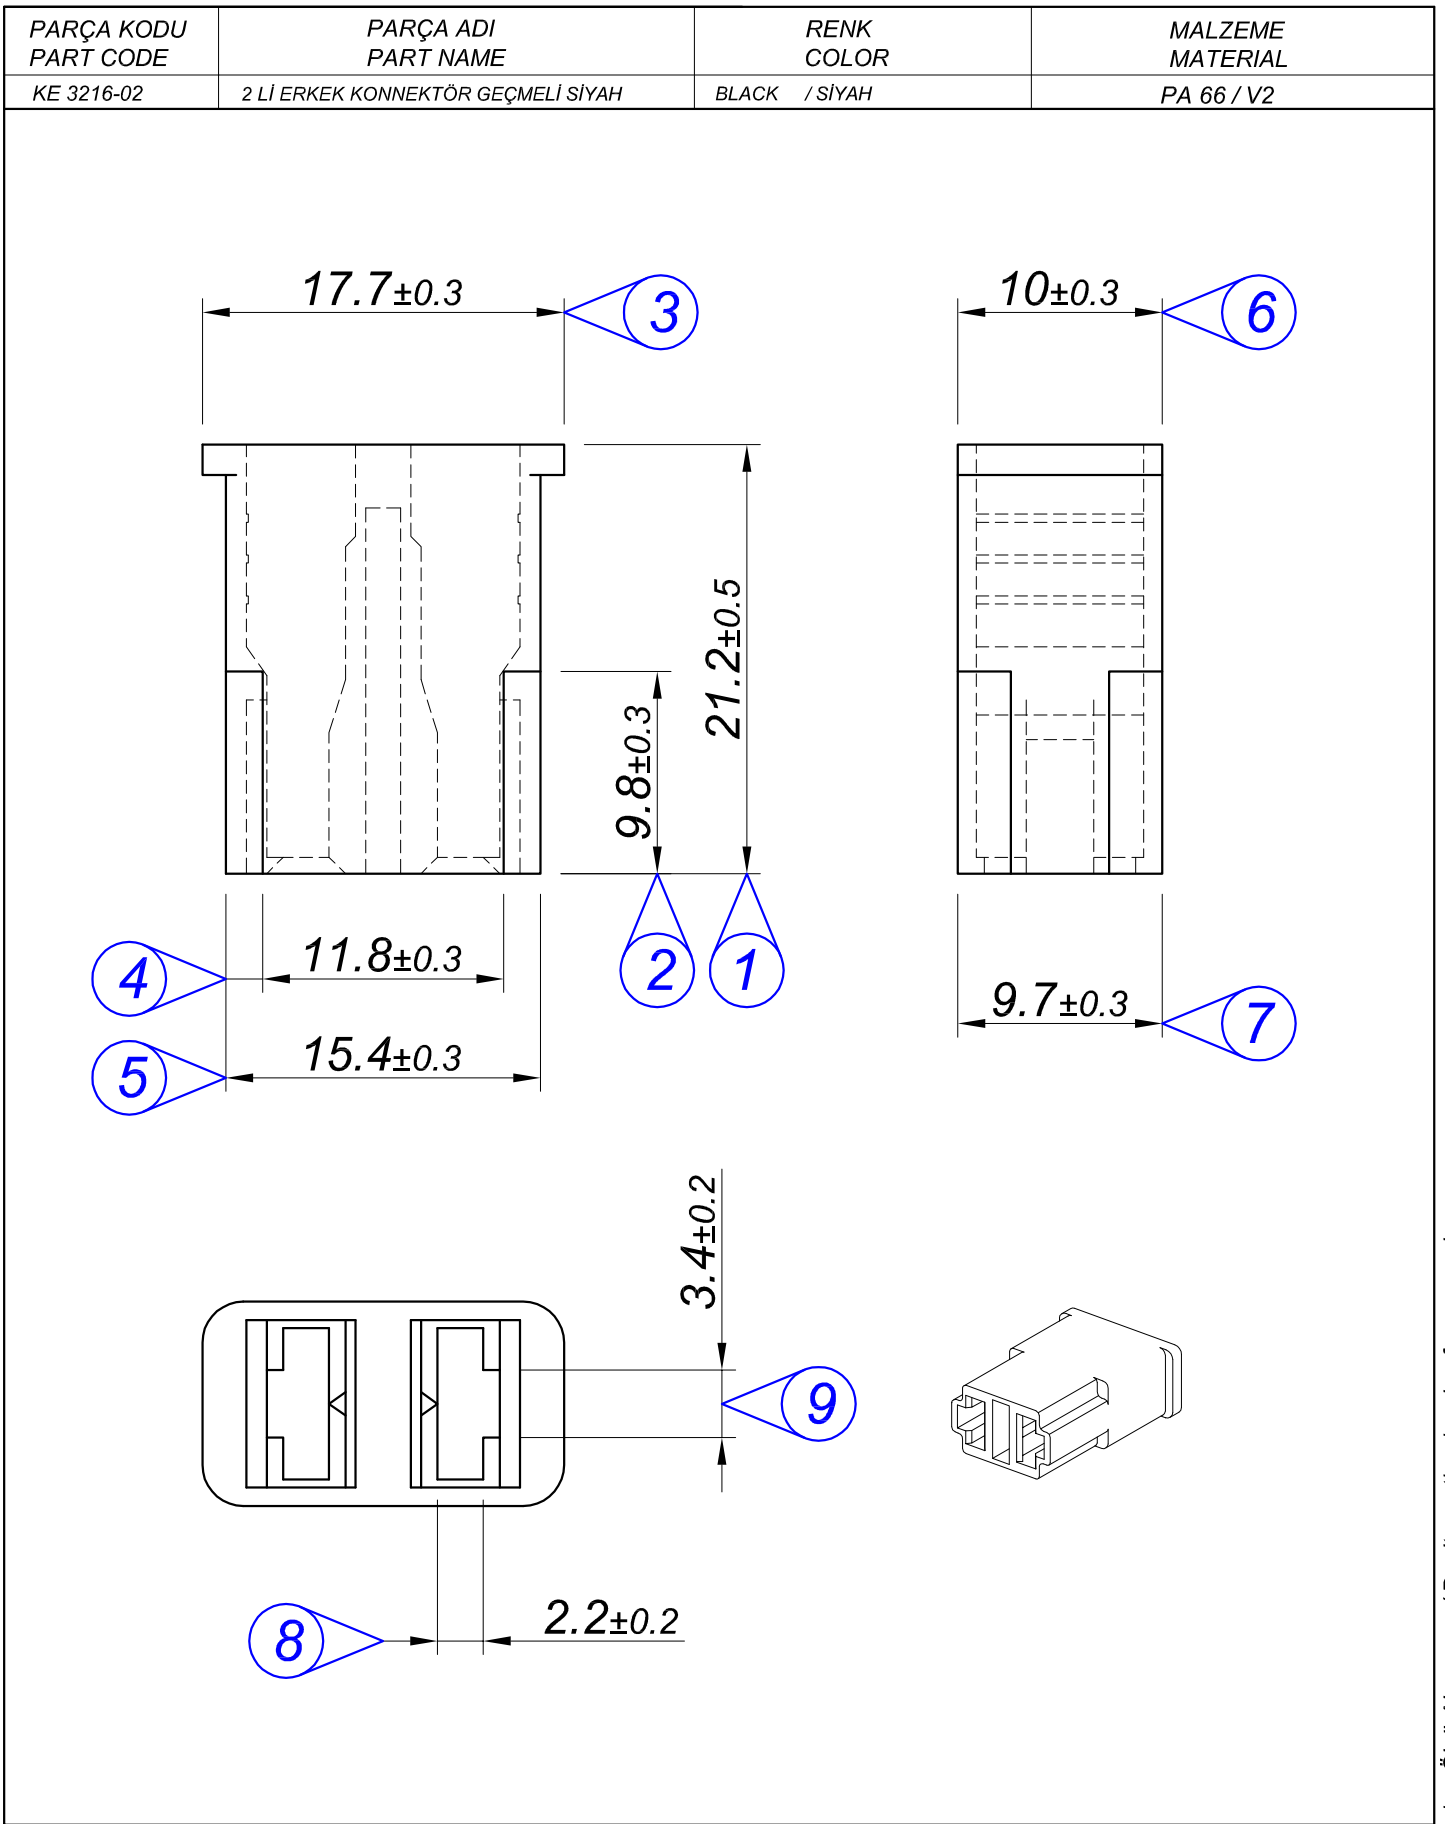

| Tarih / Date | 25.04.2013 | İmza /Signature | Ölçek / Scale | | | |
|---|-------------------------|---------------------------------|---------------|----|--------------------------|------------|
| Çizen / Desing | M.Yağcı | | 3 / 1 | No | Değişiklik / Revision | Tarih/Date |
| Onay / Approval | S.Gölcük | | | | | |
|  | Parça Adı: Part Name | 2 Lİ ERKEK KONNEKTÖR GEÇMELİ | | | Parça Kodu: Part Code | KE 3216 |

Resmin Üzerinden Ölçü Almayınız / Don't use the drawing for measuring purpose